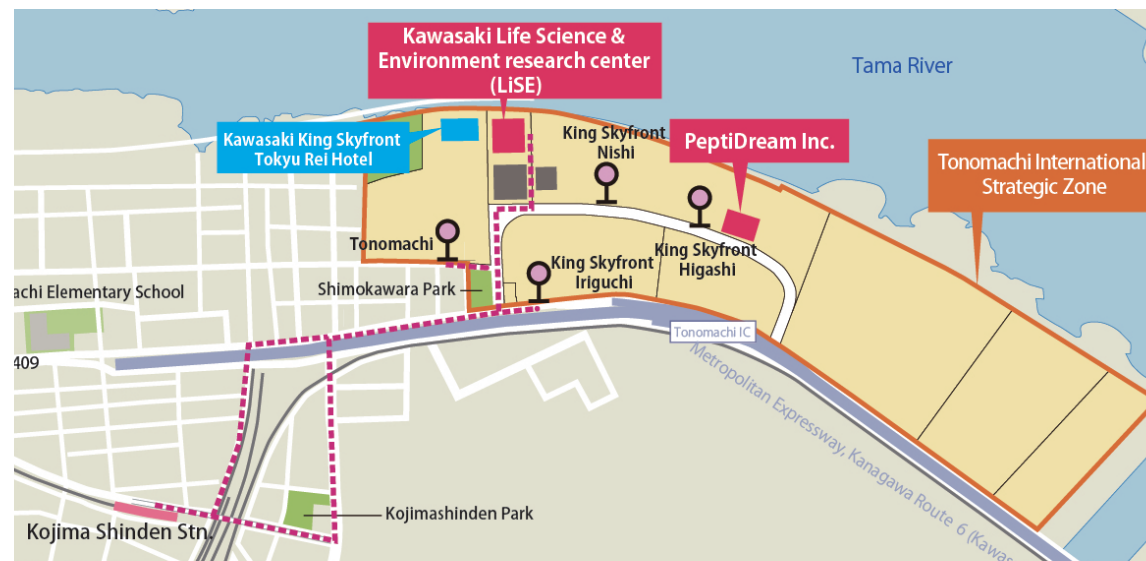

▲ノンステップバスで運行。(代車となる場合があります。)

急 急行浮島橋行 快 快速浮島橋行

※道路渋滞等により予定どおり運転できない場合がありますので、ご了承下さい。

お問い合わせ 神明町営業所 044-533-3111

To get to LiSE and Kawasaki King Skyfront Tokyu REI Hotel, get off at "Tonomachi."

To get to PeptiDream Inc., get off at "King Skyfront Higashi."

▲ ノンステップバスで運行。(代車となる場合があります。)
 ※ 道路渋滞等により予定どおり運転できない場合がありますので、ご了承ください。
 お問い合わせ 塩浜営業所 044-266-0611

To get to LiSE, PeptiDream Inc., and Kawasaki King Skyfront Tokyu REI Hotel, get off at "King skyfront Iriguchi."